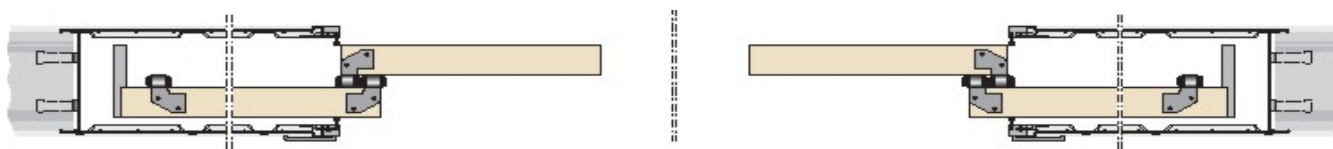

Modelo		Alvenaria			Gesso Cartonado	
Staffetta Double						
Código	Dimensão Standard	170			180	
801	2400x2100	646 €			sob pedido	
802	2400x2000	646 €			sob pedido	
803	2800x2100	700 €			sob pedido	
804	2800x2000	700 €			sob pedido	
805	3200x2100	755 €			sob pedido	
806	3200x2000	755 €			sob pedido	
807	3600x2100	809 €			sob pedido	
808	3600x2000	809 €			sob pedido	
809	4000x2100	885 €			sob pedido	
810	4000x2000	885 €			sob pedido	

* para encomendar indicar o código (ex. 801/) a espessura pretendida (ex. 801/105), para sistemas de gesso cartonado inserir a letra C (ex. 801C/100)