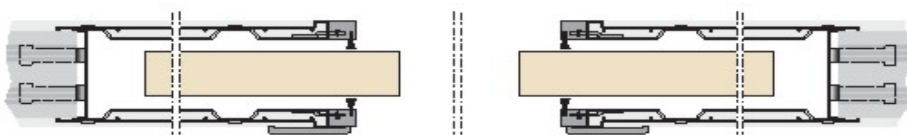

Modelo		Alvenaria				Gesso Cartonado	
Doppia Anta							
Código	Dimensão Standard	90	105	125	150	100	125
201/ *	1200x2100	349 €	349 €	360 €	405 €	349 €	360 €
202/ *	1200x2000	349 €	349 €	360 €	405 €	349 €	360 €
203/ *	1400x2100	360 €	360 €	370 €	411 €	360 €	370 €
204/ *	1400x2000	360 €	360 €	370 €	411 €	360 €	370 €
205/ *	1600x2100	370 €	370 €	381 €	425 €	370 €	381 €
206/ *	1600x2000	370 €	370 €	381 €	425 €	370 €	381 €
207/ *	1800x2100	402 €	402 €	413 €	452 €	402 €	413 €
208/ *	1800x2000	402 €	402 €	413 €	452 €	402 €	413 €
209/ *	2000x2100	448 €	448 €	458 €	507 €	448 €	458 €
210/ *	2000x2000	448 €	448 €	458 €	507 €	448 €	458 €

* para encomendar indicar o código (ex. 201/) a espessura pretendida (ex. 201/105), para sistemas de gesso cartonado inserir a letra C (ex. 201C/100)