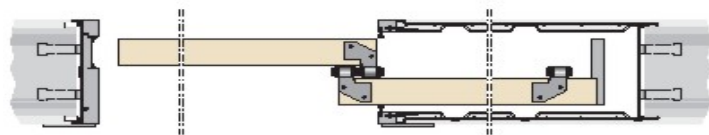

\* para encomendar indicar o código (ex. 101/) a espessura pretendida (ex. 101/105), para sistemas de gesso cartonado inserir a letra C (ex. 101C/100)

Modelo		Alvenaria				Gesso Cartonado	
Doppia Anta							
Código	Dimensão Standard	90	105	125	150	100	125
201/ *	1200x2100	349 €	349 €	360 €	405 €	349 €	360 €
202/ *	1200x2000	349 €	349 €	360 €	405 €	349 €	360 €
203/ *	1400x2100	360 €	360 €	370 €	411 €	360 €	370 €
204/ *	1400x2000	360 €	360 €	370 €	411 €	360 €	370 €
205/ *	1600x2100	370 €	370 €	381 €	425 €	370 €	381 €
206/ *	1600x2000	370 €	370 €	381 €	425 €	370 €	381 €
207/ *	1800x2100	402 €	402 €	413 €	452 €	402 €	413 €
208/ *	1800x2000	402 €	402 €	413 €	452 €	402 €	413 €
209/ *	2000x2100	448 €	448 €	458 €	507 €	448 €	458 €
210/ *	2000x2000	448 €	448 €	458 €	507 €	448 €	458 €

\* para encomendar indicar o código (ex. 201/) a espessura pretendida (ex. 201/105), para sistemas de gesso cartonado inserir a letra C (ex. 201C/100)

Modelo		Alvenaria			Gesso Cartonado	
Staffetta Single						
Código	Dimensão Standard	170			180	
401	1200x2100	356 €			sob pedido	
402	1200x2000	356 €			sob pedido	
403	1400x2100	383 €			sob pedido	
404	1400x2000	383 €			sob pedido	
405	1600x2100	411 €			sob pedido	
406	1600x2000	411 €			sob pedido	
407	1800x2100	437 €			sob pedido	
408	1800x2000	437 €			sob pedido	
409	2000x2100	475 €			sob pedido	
410	2000x2000	475 €			sob pedido	

\* para encomendar indicar o código (ex. 401/) a espessura pretendida (ex. 401/105), para sistemas de gesso cartonado inserir a letra C (ex. 401C/100)

Modelo		Alvenaria			Gesso Cartonado	
Staffetta Double						
Código	Dimensão Standard	170			180	
801	2400x2100	646 €			sob pedido	
802	2400x2000	646 €			sob pedido	
803	2800x2100	700 €			sob pedido	
804	2800x2000	700 €			sob pedido	
805	3200x2100	755 €			sob pedido	
806	3200x2000	755 €			sob pedido	
807	3600x2100	809 €			sob pedido	
808	3600x2000	809 €			sob pedido	
809	4000x2100	885 €			sob pedido	
810	4000x2000	885 €			sob pedido	